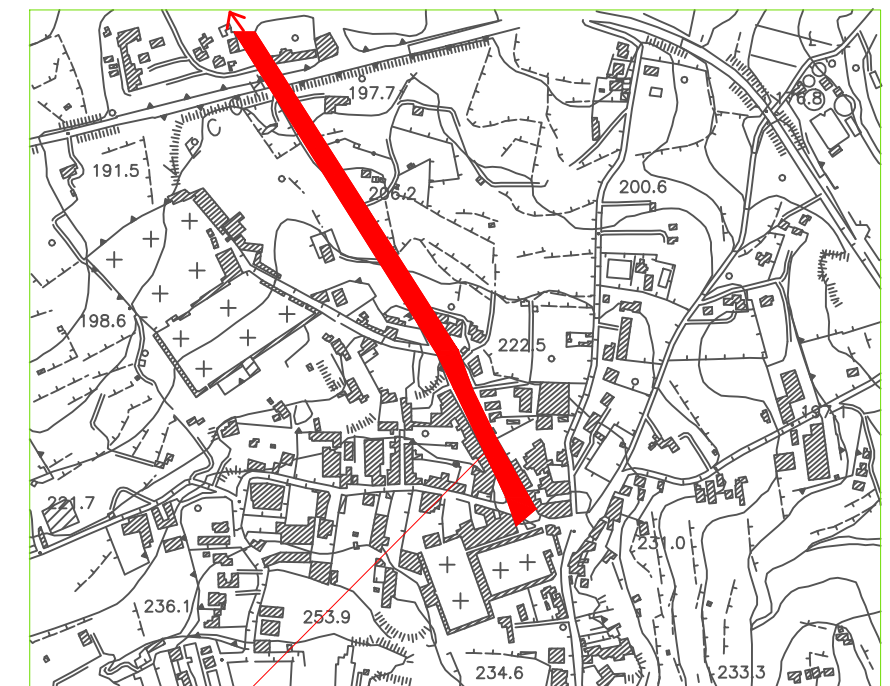

Via Vivaldi

scala 1:50

zona rifacimento muretto

Contrada Timpe Rossi

SP 47 tratto comunale

zona rifacimento muretto

scala 1:1000

zona intervento

Strada Comunale Eredità

scala 1:1000

zona intervento

SP 55 tratto competenza comunale

zona intervento

scala 1:1000