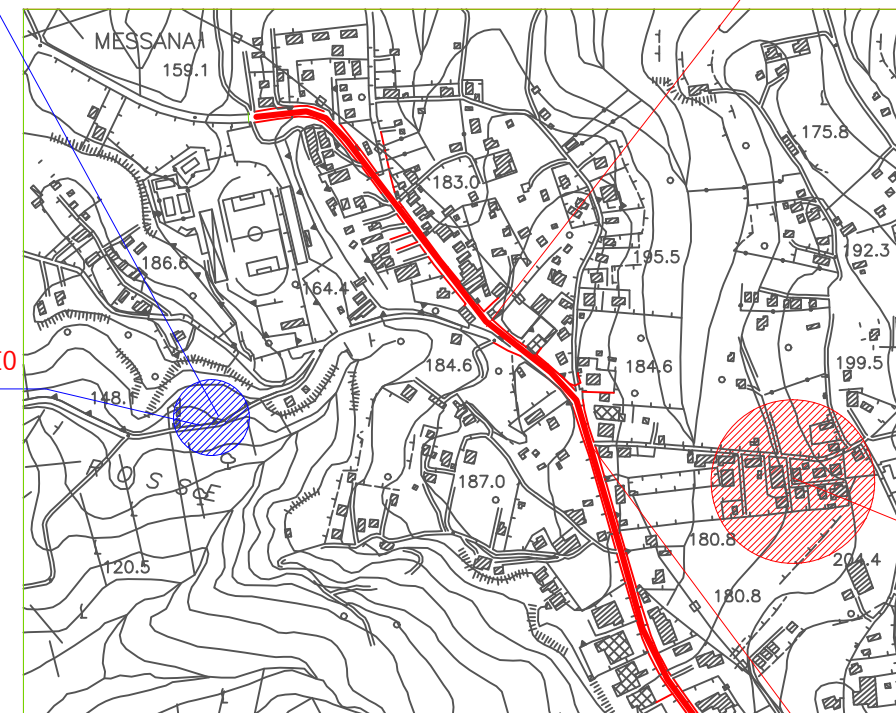

Via Vivaldi

scala 1:50

zona rifacimento muretto

Contrada Timpe Rossi

SP 47 tratto comunale

zona rifacimento muretto

scala 1:1000

zona intervento

Strada Comunale Eredità

scala 1:1000

zona intervento

SP 55 tratto competenza comunale

zona intervento

scala 1:1000