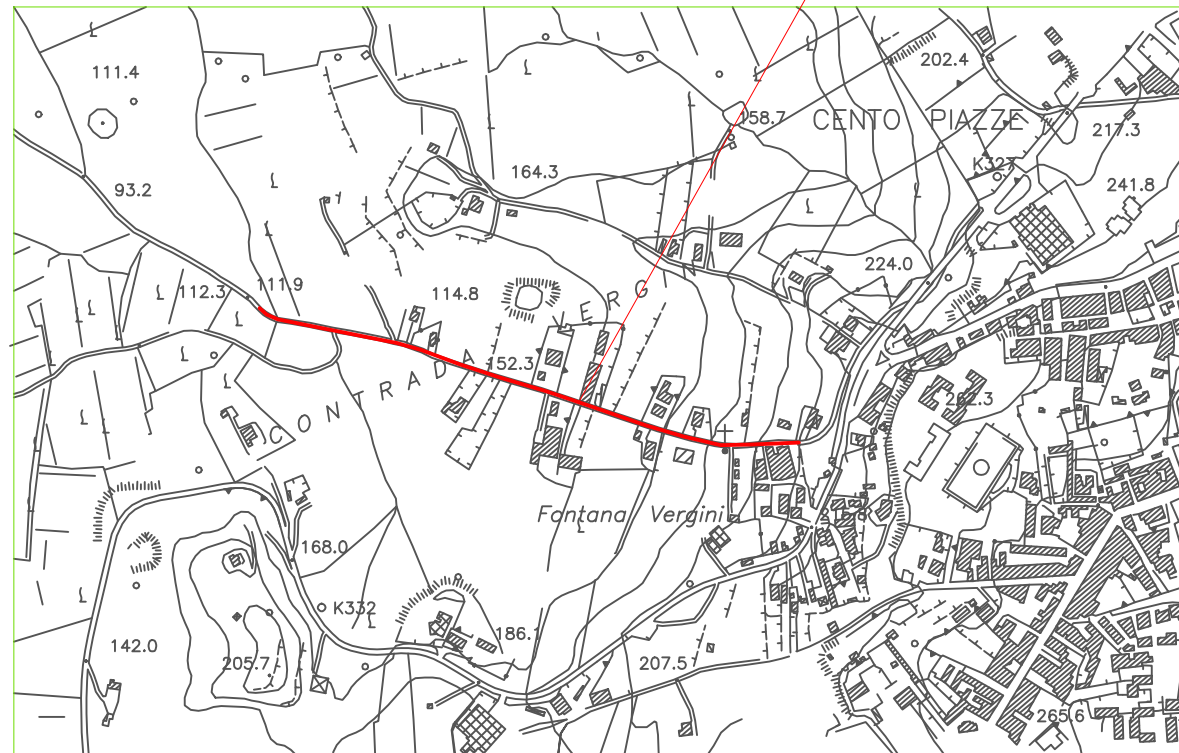

Via Vivaldi

scala 1:50

zona rifacimento muretto

Contrada Timpe Rossi

SP 47 tratto comunale

zona rifacimento muretto

scala 1:1000

zona intervento

Strada Comunale Eredità

scala 1:1000

zona intervento

SP 55 tratto competenza comunale

zona intervento

scala 1:1000