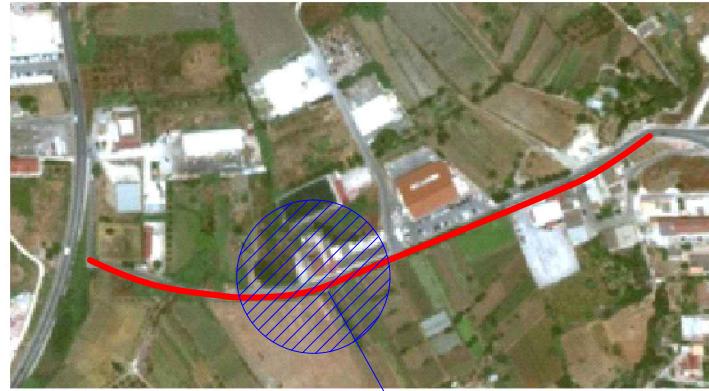

Via Vivaldi

scala 1:50

zona rifacimento muretto

Contrada Timpe Rossi

SP 47 tratto comunale

zona rifacimento muretto

scala 1:1000

zona intervento

Strada Comunale Eredità

scala 1:1000

zona intervento

SP 55 tratto competenza comunale

zona intervento

scala 1:1000